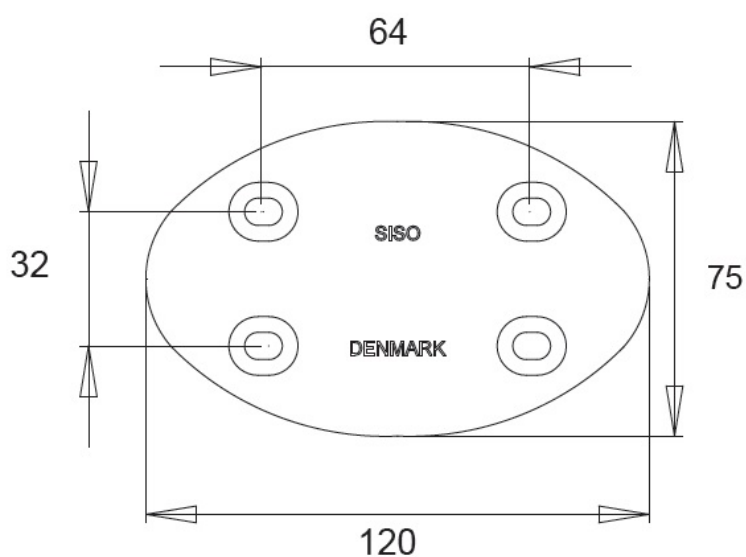

PRODUCT SHEET

Description:

Linkit Table Connector, Light Antracite, SISO DK

Item number:

24.03.091-0

Units	Box	Carton	HS Code	Barcode
Pcs.	2	100	8302420090	
				5704866087773

SISO A/S

Mileparken 11
DK-2740 Skovlunde
Denmark
VAT: DK 24786013