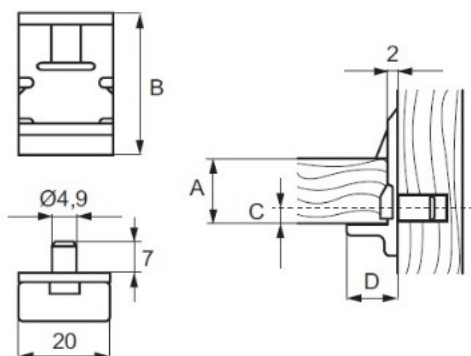

PRODUCT SHEET

Description:

Shelf Support W/Retainer, 18mm Wood Shelves, Brown Plastic

Item number:

22.02.127-0

Units	Box	Carton	HS Code	Barcode
Pcs.	1	6000	3926300090	
				5704866078849

A	C	D	Item No.
12,8 mm	4 mm	9,8 mm	22.02.118/22.02.119
16,8 mm	4 mm	9,8 mm	22.02.120/22.02.121
18,8 mm	9,5 mm	9,8 mm	22.02.127/22.02.128