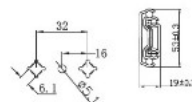

PRODUCT SHEET

Description:

Drawer Slide HD5300L, 800mm Full Ext, With Lock, Zinc Plated Heavy Duty, Load Capacity 110kg

Item number:

16.13.607-0

Units	Box	Carton	HS Code	Barcode
Pair			8302420090	
				5704866501705

L1	A1	A2	A3	B1	B2	B3
350	96	128		128	96	
400	128	160		160	128	
450	128	192		192	128	
500	160	224		224	160	
550	192	224		224	192	
600	192	288		256	224	
650	192	192	128	128	192	192
700	192	192	192	128	224	224
750	192	224	192	160	224	192
800	224	224	224	160	224	224
850	224	256	192	224	224	224
900	256	256	256	256	256	256
950	256	288	288	256	288	288
1000	288	288	288	288	288	288