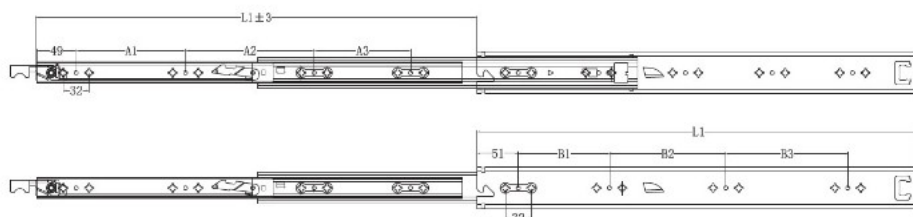

PRODUCT SHEET

Description:

Drawer Slide HD5300L, 800mm Full Ext, With Lock, Zinc Plated Heavy Duty, Load Capacity 110kg

Item number:

16.13.607-0

Units	Box	Carton	HS Code	Barcode
Pair			8302420090	
				5704866501705

L1	A1	A2	A3	B1	B2	B3
350	96	128		128	96	
400	128	160		160	128	
450	128	192		192	128	
500	160	224		224	160	
550	192	224		224	192	
600	192	288		256	224	
650	192	192	128	128	192	192
700	192	192	192	128	224	224
750	192	224	192	160	224	192
800	224	224	224	160	224	224
850	224	256	192	224	224	224
900	256	256	256	256	256	256
950	256	288	288	256	288	288
1000	288	288	288	288	288	288