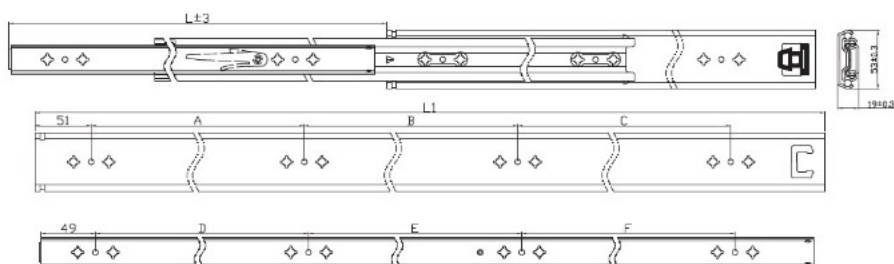

PRODUCT SHEET

Description:

Drawer Slide HD5300, 1000mm Full Extension, Zinc Plated, Heavy Duty, Load Capacity 110kg

Item number:

16.13.589-0

Units	Box	Carton	HS Code	Barcode
Pair			8302420090	 5704866519359

L	L1	A	B	C	D	E	F
200	200	96			144		
250	250	128			160		
300	300	192			192		
350	350	224			224		
400	400	128	160		96	192	
450	450	160	160		128	192	
500	500	192	192		160	224	
550	550	192	224		192	224	
600	600	128	160	192	192	160	128
650	650	160	160	192	192	192	160
700	700	192	192	192	192	192	192
750	750	192	192	192	192	224	192
800	800	224	224	224	224	224	224
850	850	224	224	224	224	224	224
900	900	256	256	256	256	256	256
950	950	256	288	288	256	288	288
1000	1000	288	288	288	288	288	288