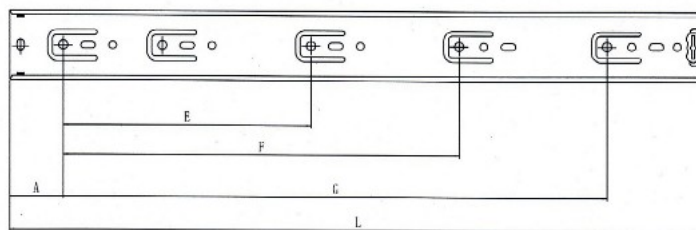

PRODUCT SHEET

Description:

Drawer Slide NJ4500, 400mm Full Extension, Black Zinc Plated

Item number:

16.13.232-0

Units	Box	Carton	HS Code	Barcode
Pair	1	10	8302420090	
				5704866063456

L	L2	A	B	C	D	E	F	G	H
250	247	34.5		192	247	160			35
300	297	34.5	96	224	297	128	192		35
350	347	34.5	128	256	347	160	256		35
400	397	34.5	128	288	397	160	288		35
450	447	34.5	160	352	447	160	256	352	35
500	497	34.5	192	416	497	160	288	384	35
550	547	34.5	224	448	547	160	352	448	35
600	597	34.5	224	512	597	160	384	480	35
650	647	34.5	256	576	647	160	320	512	35
700	697	34.5	256	608	697	192	320	576	35