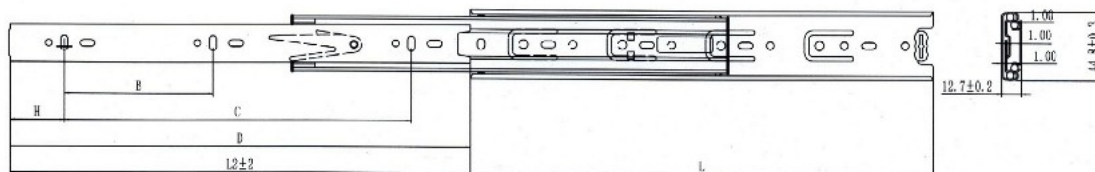

PRODUCT SHEET

Description:

Drawer Slide NJ4500, 400mm Full Extension, Black Zinc Plated

Item number:

16.13.232-0

Units	Box	Carton	HS Code	Barcode
Pair	1	10	8302420090	
				5704866063456

L	L2	A	B	C	D	E	F	G	H
250	247	34.5		192	247	160			35
300	297	34.5	96	224	297	128	192		35
350	347	34.5	128	256	347	160	256		35
400	397	34.5	128	288	397	160	288		35
450	447	34.5	160	352	447	160	256	352	35
500	497	34.5	192	416	497	160	288	384	35
550	547	34.5	224	448	547	160	352	448	35
600	597	34.5	224	512	597	160	384	480	35
650	647	34.5	256	576	647	160	320	512	35
700	697	34.5	256	608	697	192	320	576	35