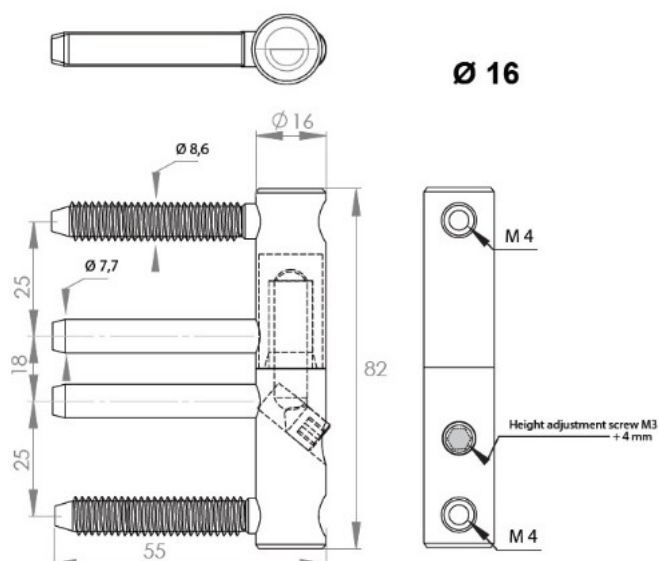

## Description:

Pin Door Hinge 3-D,  $\varnothing 16 \times 82 \text{mm}$  25-18-25mm, Steel BZP, Pin Size 2 x M8,8x49mm & 2x $\varnothing 7,7 \text{mm}$  x 48,5mm, AGB Type

## Item number:

15.08.006-0

Units	Box	Carton	HS Code	Barcode
Pcs.	12	120	8302100090	 5704866055901