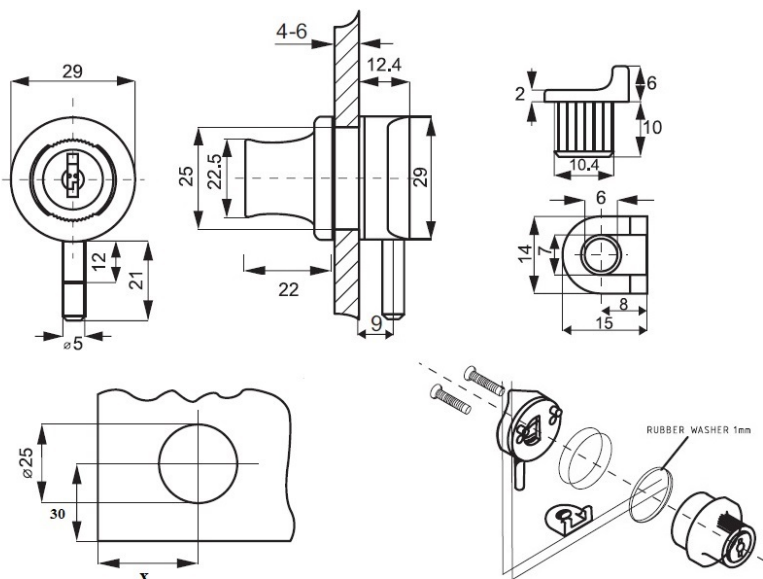

PRODUCT SHEET

Description:

Glass Door Lock X-689, NO Keys, CPL, KA D20, 4-6mm Glass

Item number:

14.09.125-1

Units	Box	Carton	HS Code	Barcode
Pcs.	20	200	8301300000	
				5704866046107

SISO A/S

Mileparken 11
DK-2740 Skovlunde
Denmark
VAT: DK 24786013