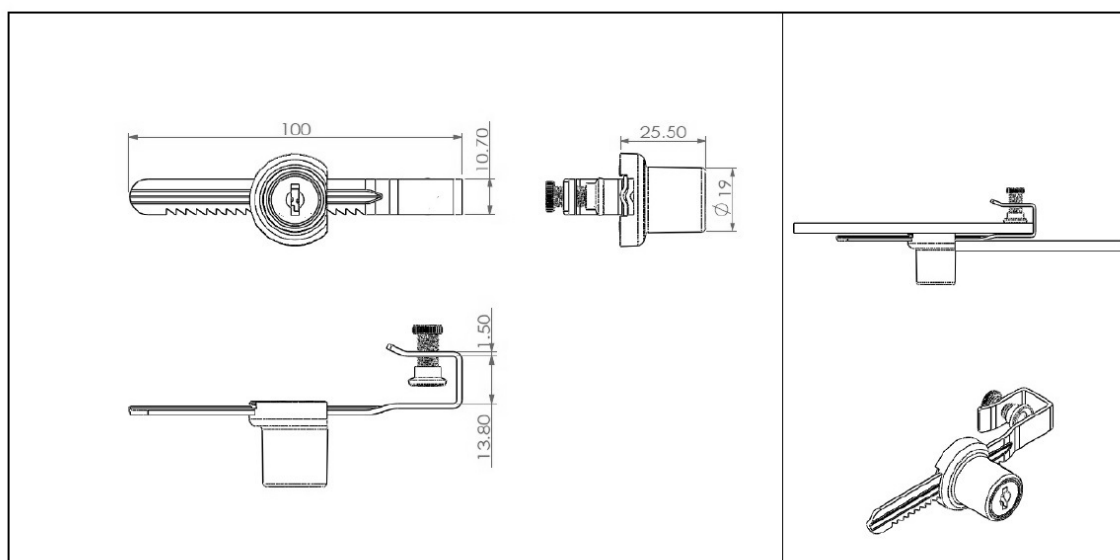

PRODUCT SHEET

Description:

Sliding Glass Door Lock 750-100mm, CPL, MK SISO

Item number:

14.09.025-1

Units	Box	Carton	HS Code	Barcode
Pcs.	20	200	8301300000	
				5704866456685

SISO A/S

Mileparken 11
DK-2740 Skovlunde
Denmark
VAT: DK 24786013