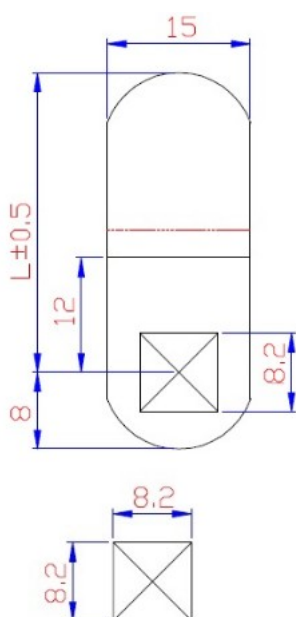

## Description:

Cam No. A24 F/1900 & 5250 Series, Cranked 4mm, C/E 40mm

## Item number:

14.04.724-0

Units	Box	Carton	HS Code	Barcode
Pcs.	1	100	8301600090	
				5704866454315

CODE	L	H
A21	25	2
A22	30	2
A23	35	2
A24	40	2
A25	45	2
A26	50	2