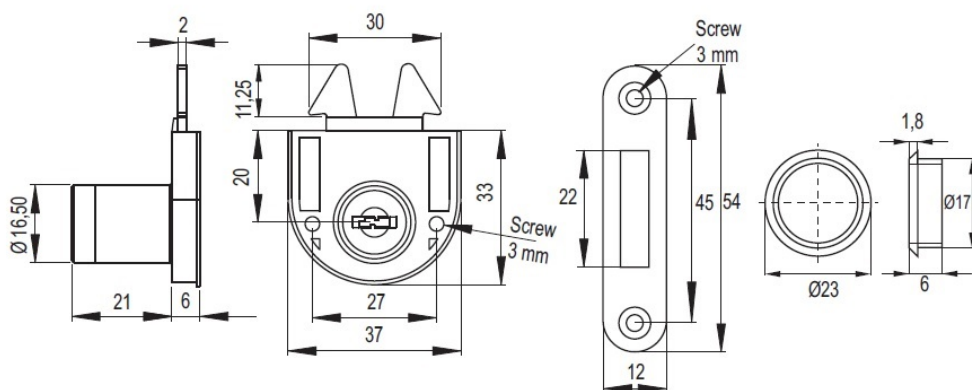

## Description:

Roll Blind Lock 2159,  $\varnothing 16,5 \times 21$ mm, Black PA Case, NPL Cylinder, W/2 SISO C/K - Right Hand

## Item number:

14.01.470-1

Units	Box	Carton	HS Code	Barcode
Pcs.	24	240	8301300000	
5704866441230				