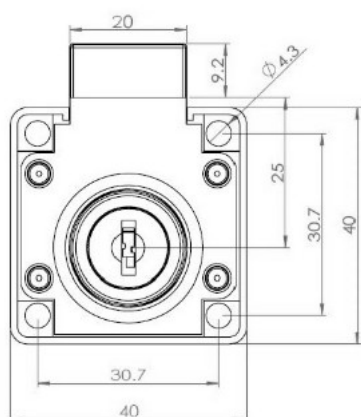

PRODUCT SHEET

Description:

Rim Lock 850, $\varnothing 19 \times 26$ mm, Drawer, NPL, CK SISO

Item number:

14.01.075-0

Units	Box	Carton	HS Code	Barcode
Pcs.	12	120	8301300000	
				5704866032636

SISO A/S

Mileparken 11
DK-2740 Skovlunde
Denmark
VAT: DK 24786013