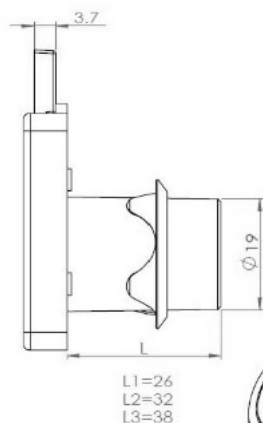

PRODUCT SHEET

Description:

Rim Lock 850, $\varnothing 19 \times 26$ mm, Drawer, NPL, CK SISO

Item number:

14.01.075-0

Units	Box	Carton	HS Code	Barcode
Pcs.	12	120	8301300000	
				5704866032636

SISO A/S

Mileparken 11
DK-2740 Skovlunde
Denmark
VAT: DK 24786013