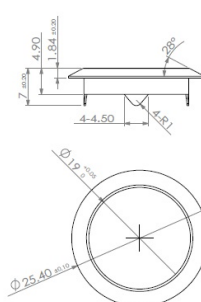

## Description:

Rim Lock 850,  $\varnothing 19 \times 22 \text{mm}$ , Drawer, NPL, CK SISO, KA D20

## Item number:

14.01.065-5

| Units | Box | Carton | HS Code    | Barcode  |
|-------|-----|--------|------------|--|
| Pcs.  | 12  | 192    | 8301300000 |  |
|       |     |        |            | 5704866453950  |