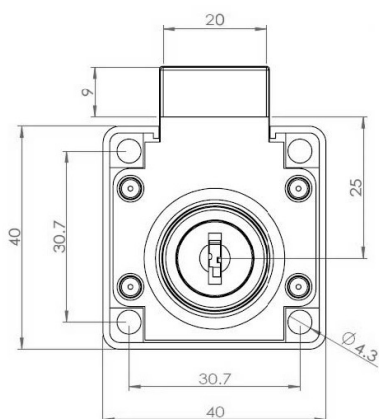

## Description:

Rim Lock 850,  $\varnothing 19 \times 22 \text{mm}$ , Drawer, NPL, CK SISO, KA D20

## Item number:

14.01.065-5

| Units | Box | Carton | HS Code    | Barcode  |
|-------|-----|--------|------------|--|
| Pcs.  | 12  | 192    | 8301300000 |  |
|       |     |        |            | 5704866453950  |