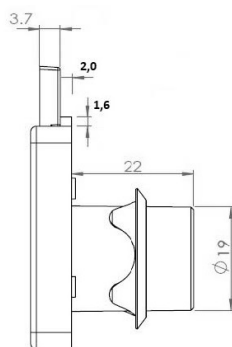

## Description:

Rim Lock 850,  $\varnothing 19 \times 22 \text{mm}$ , Drawer, NPL, CK SISO, KA D20

## Item number:

14.01.065-5

| Units | Box | Carton | HS Code    | Barcode  |
|-------|-----|--------|------------|--|
| Pcs.  | 12  | 192    | 8301300000 |  |
|       |     |        |            | 5704866453950  |