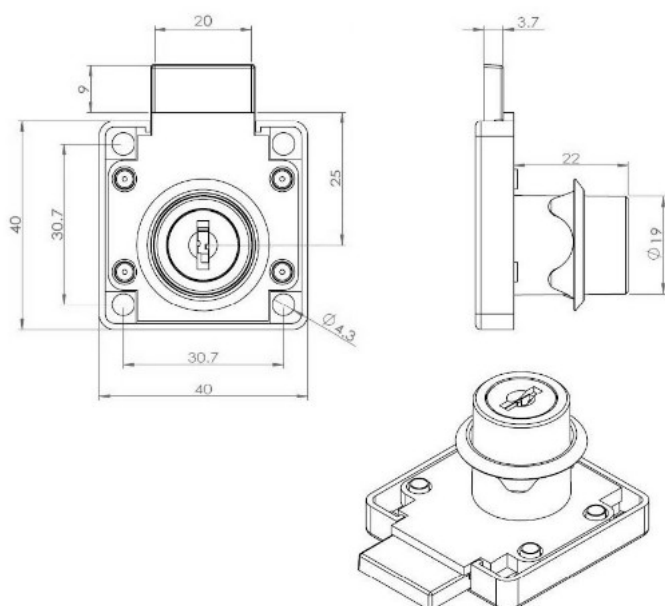

PRODUCT SHEET

Description:

Rim Lock 850, $\varnothing 19 \times 22 \text{mm}$, Left Hand, Black Ano, CK SISO, KA D20

Item number:

14.01.062-5

Units	Box	Carton	HS Code	Barcode
Pcs.	12	192	8301300000	
				5704866504942