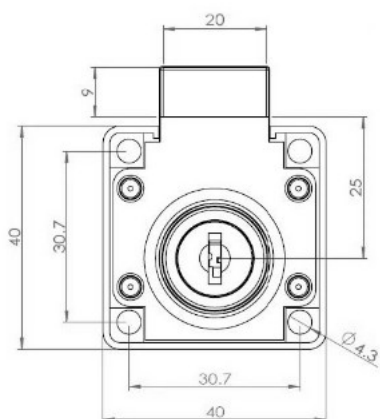

## Description:

Rim Lock 850,  $\varnothing 19 \times 22 \text{mm}$ , Drawer, NPL, CK SISO, KA H02

## Item number:

14.01.040-5

Units	Box	Carton	HS Code	Barcode
Pcs.	12	192	8301300000	
				5704866032001