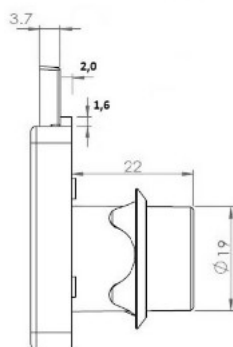

## Description:

Rim Lock 850,  $\varnothing 19 \times 22 \text{mm}$ , Drawer, NPL, CK SISO, KA H02

## Item number:

14.01.040-5

Units	Box	Carton	HS Code	Barcode
Pcs.	12	192	8301300000	
				5704866032001