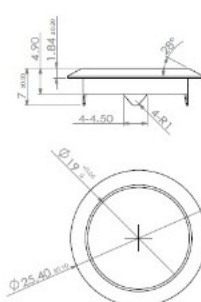

## Description:

Rim Lock 850,  $\varnothing 19 \times 22 \text{mm}$ , Drawer, NPL, CK SISO, KA H02

## Item number:

14.01.040-5

Units	Box	Carton	HS Code	Barcode
Pcs.	12	192	8301300000	
				5704866032001