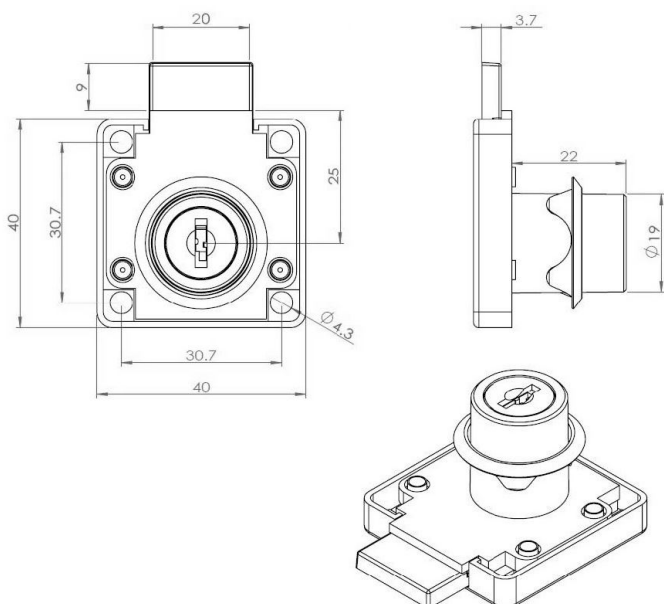

## Description:

Rim Lock 850,  $\varnothing 19 \times 22 \text{mm}$ , Right Hand, NPL, CK SISO, KA D20

## Item number:

14.01.038-5

Units	Box	Carton	HS Code	Barcode
Pcs.	12	192	8301300000	
				5704866453943

RIGHT