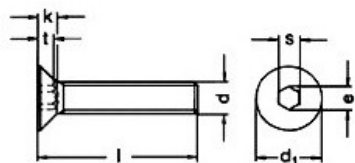

## Description:

Insex Screw, M6x12mm, Stainless Steel A2, DIN 7991, W/Hex

## Item number:

12.04.300-1

Units	Box	Carton	HS Code	Barcode
Pcs.	200	6000	7318155290	 5704866507288

d	M 6
l	12
b	12
d1 max.	12
e	4,58
k max.	3,3
s	4
t	2,5