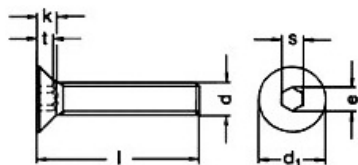

PRODUCT SHEET

Description:

Insex Screw, M4x14mm, Stainless Steel A2, DIN 7991, W/Hex

Item number:

12.04.276-0

Units	Box	Carton	HS Code	Barcode
Pcs.	1	1000	7318155290	 5704866445542

d	M 4
l	14
b	14
d1 max.	8
e	2,87
k max.	2,3
s	2,5
t	1,8