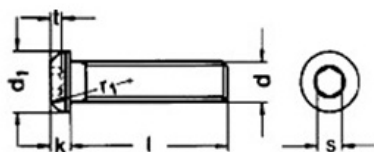

PRODUCT SHEET

Description:

Socket Button Head Screw, M6x25mm, SS/A2, ISO 7380, W/Hex

Item number:

12.03.215-0

Units	Box	Carton	HS Code	Barcode
Pcs.	500	4000	7318155290	
				5704866021302

d	M 6
l	25
d1 max.	10,5
k max.	3,3
r1	5,6
s	4
t min.	2,4