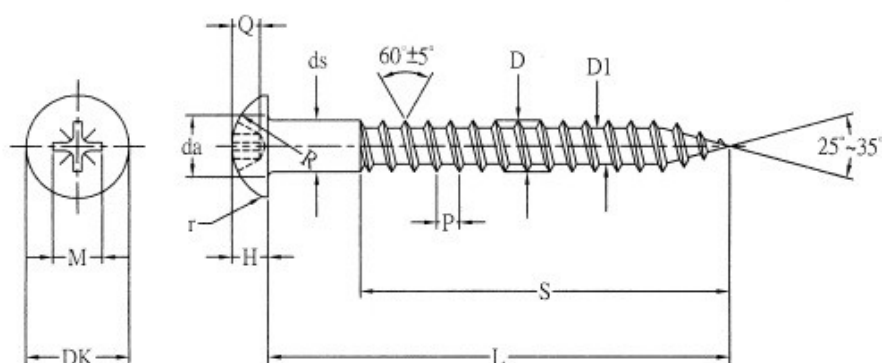

PRODUCT SHEET

Description:

Wood Screw, 4x20mm, Pan Head, DIN 7996, Steel Black Oxi, PZD

Item number:

11.08.298-0

Units	Box	Carton	HS Code	Barcode
Pcs.	1	10000	7318149199	
				5704866457781

M4.0 - 1.80	7.55	2.60	1.70	4.10	6.40	3.20	3.52	5.00	3.52	2.40	± 0.18
	8.45	3.00	2.16				4.00		4.00	2.80	