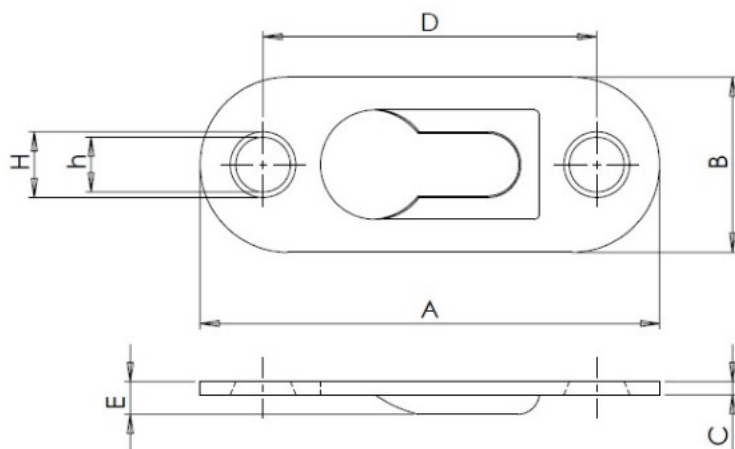

# PRODUCT SHEET

**Description:**

Keyhole Fixture, Single Hole, 42x16x1.5mm, White Zinc Plated

**Item number:**

11.06.814-1

Units	Box	Carton	HS Code	Barcode
Pcs.	1000	5000	8301600090	
				5704866478595

A	B	C	D	E	h/H
42 - 42,5 mm.	15,5 - 16 mm.	1,5 mm.	30,50 mm.	3 mm.	5/6 mm.