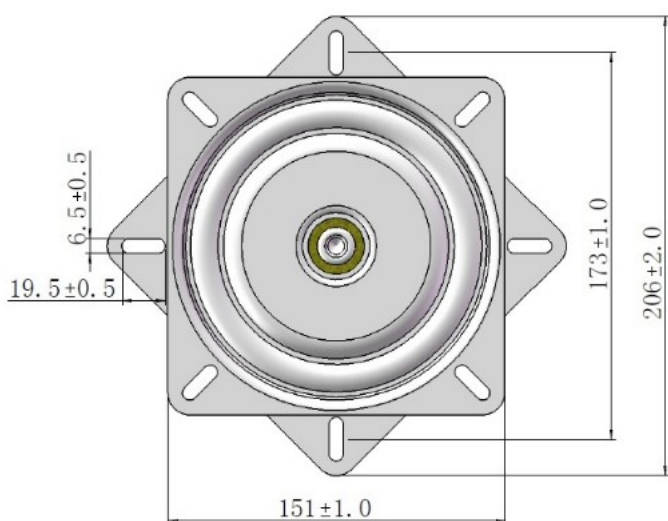

PRODUCT SHEET

Description:

Swivel Plate 360DG-FB, 151x151mm, Black ZP, Load Cap. 150KG, Full Balls

Item number:

06.04.010-9

Units	Box	Carton	HS Code	Barcode
Pcs.	1	30	8302420090	
				5704866501378

SISO A/S

Mileparken 11
DK-2740 Skovlunde
Denmark
VAT: DK 24786013